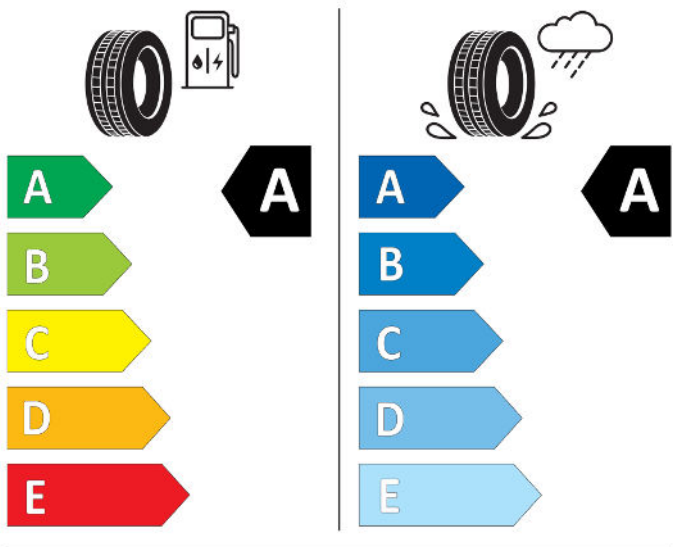

C o n t i n e n t a l

0358217

215/55 R 17 94 V

Cl

2020/740