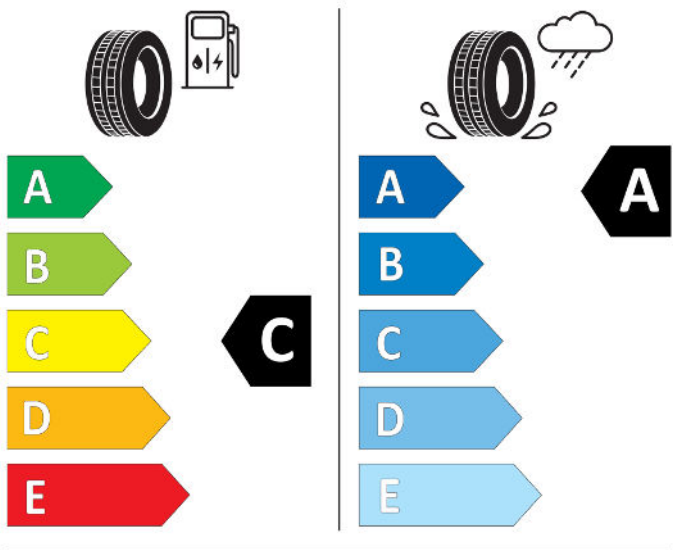

FALKEN FK453CC

351322

215/50R18 92 W

Cl

2020/740