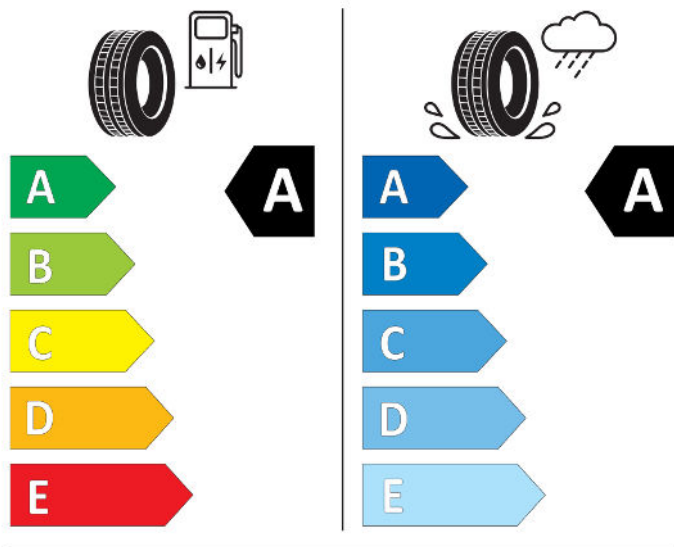

G O O D Y E A R

547003

215/55R17 94 V

Cl