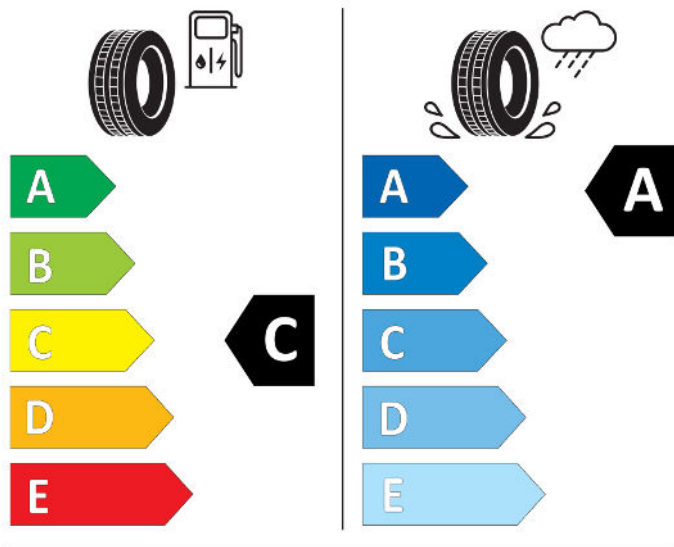

Cl

2020/740

C o n t i n e n t a l

0358217

215/55 R 17 94 V

Cl

2020/740

G O O D Y E A R