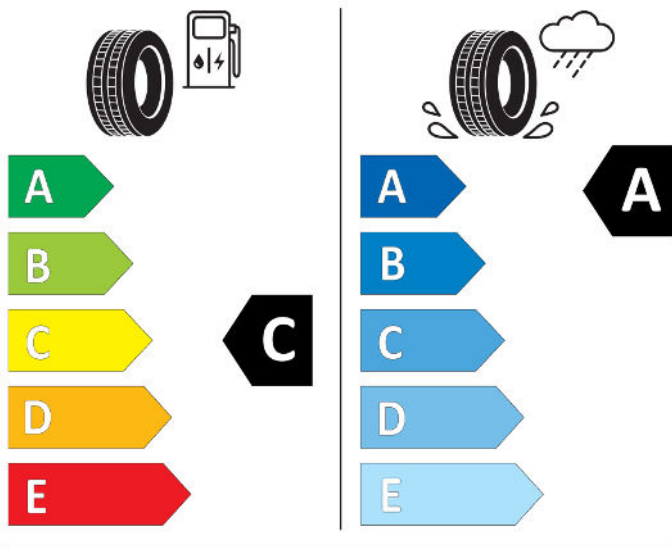

FALKEN FK453CC

351322

215/50R18 92 W

Cl

2020/740