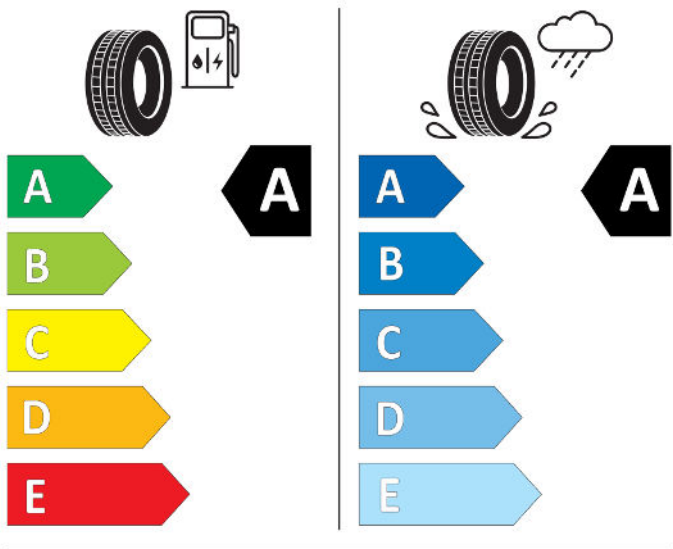

547003

215/55R17 94 V

Cl

2020/740

BRIDGESTONE

13952

215/55 R17 94 V

Cl