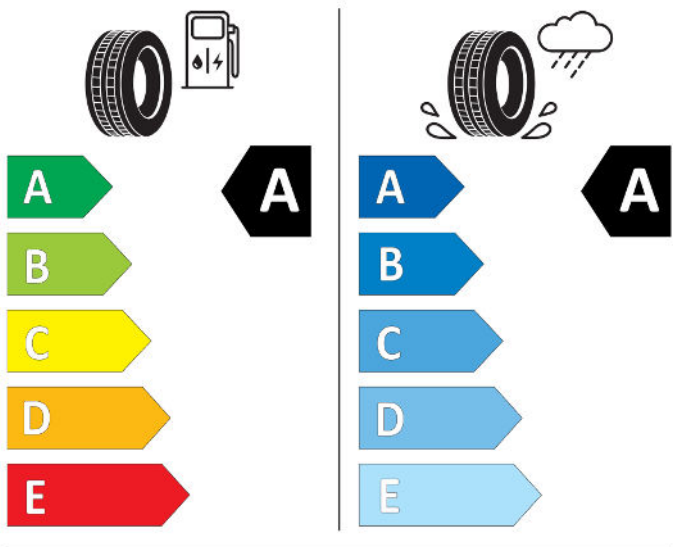

Cl

2020/740

Continental

0311335

215/55 R 18 95 T

Cl

2020/740