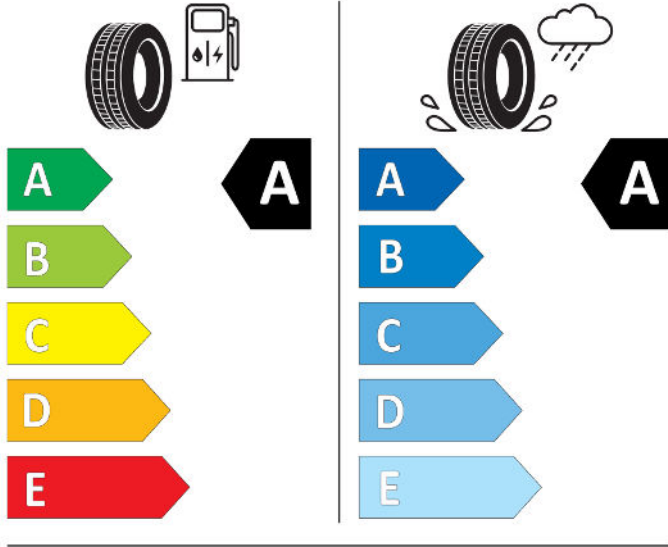

1024353

185/65R15 88 H

Cl

2020/740

KUMHO ES31

2259623

185/65R15 88 H

Cl