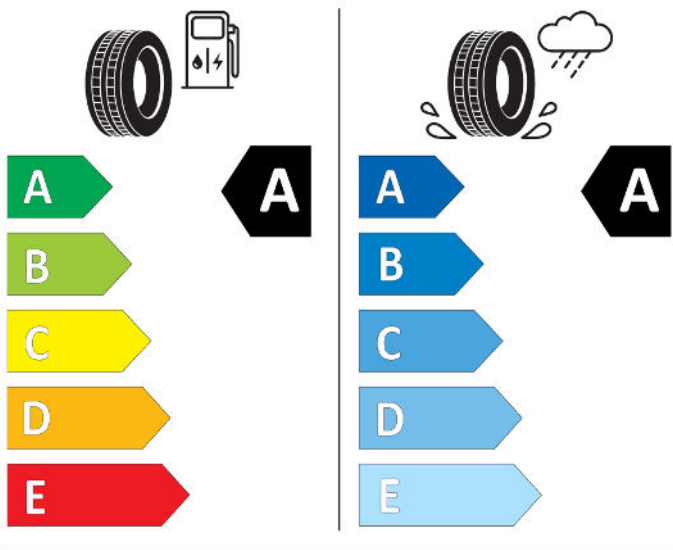

BRIDGESTONE

13945

185/65 R15 88 H

Cl

2020/740