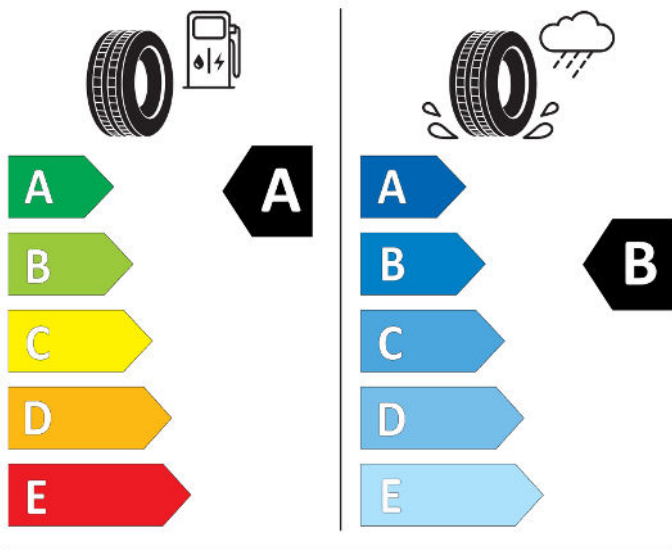

1024353

185/65R15 88 H

Cl

2020/740

KUMHO ES31

2259623

185/65R15 88 H

Cl