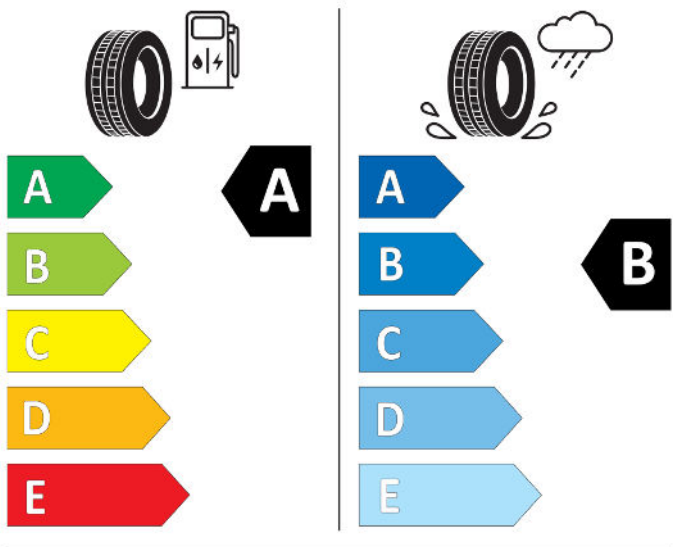

Cl

2020/740

GOODYEAR

546793

205/60R16 92 V

Cl

2020/740