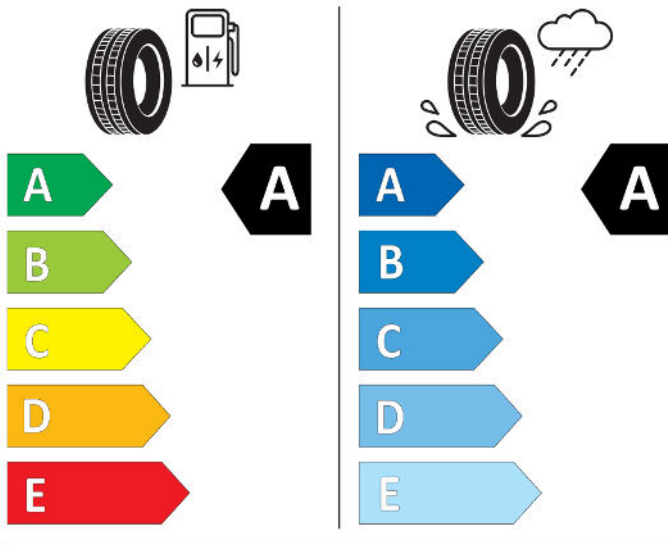

Cl

2020/740

BRIDGESTONE

13950

205/60 R16 92 V

Cl

2020/740