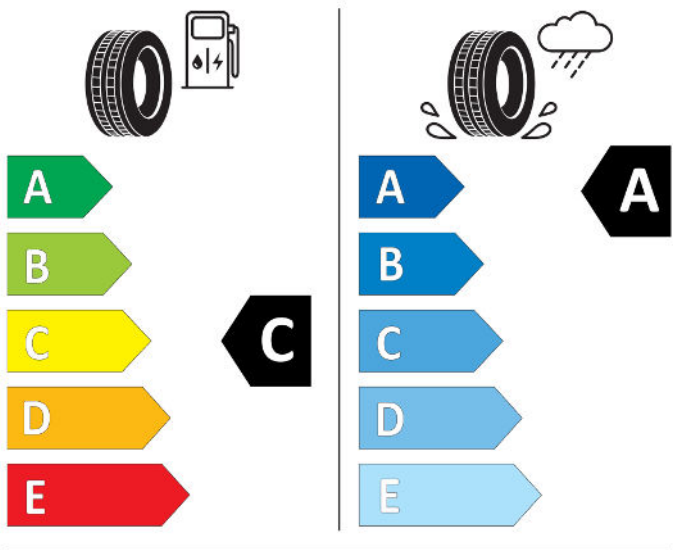

Cl

2020/740

FALKEN ZE914A EC

327043

205/60R16 96 V XL

Cl

2020/740