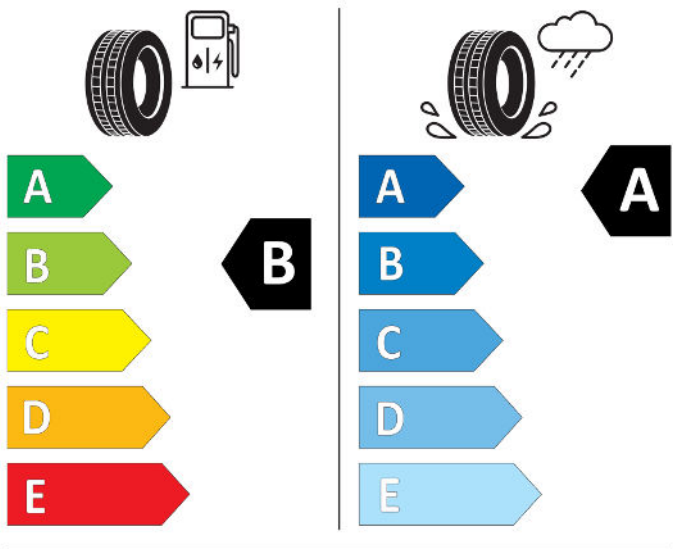

PIRELLI

26482

205/60R16 96 V XL

Cl

2020/740

Continental

0356478

205/60 R 16 96 V XL