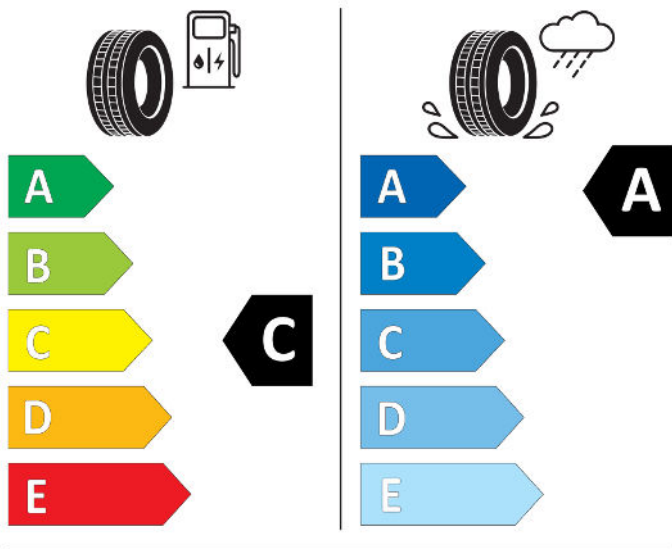

Continental

0356478

205/60 R 16 96 V XL

Cl

2020/740