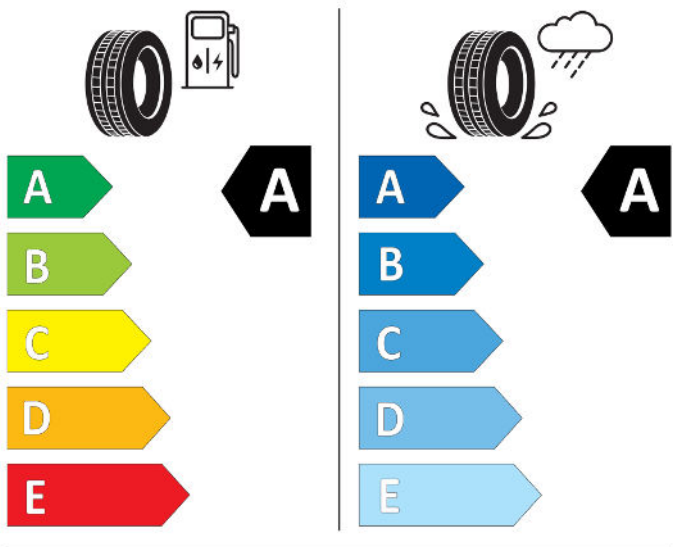

Cl

2020/740

Continental

0358154

205/60 R 16 92 V

Cl

2020/740