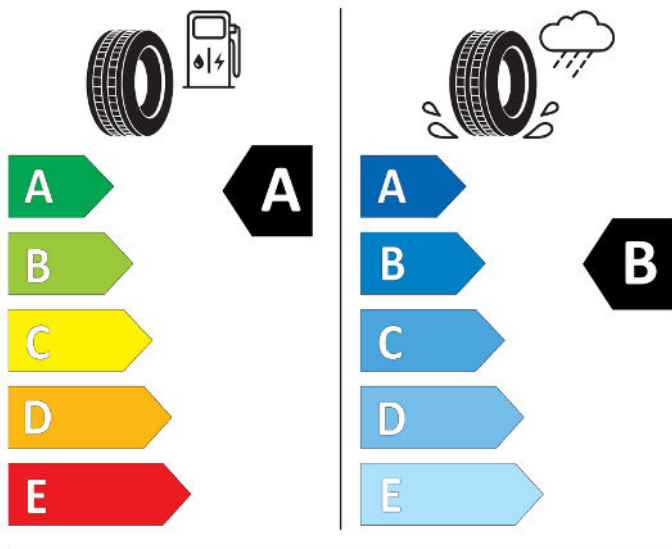

Cl

2020/740

Continental

0358404

215/65 R 17 99 V

Cl

2020/740